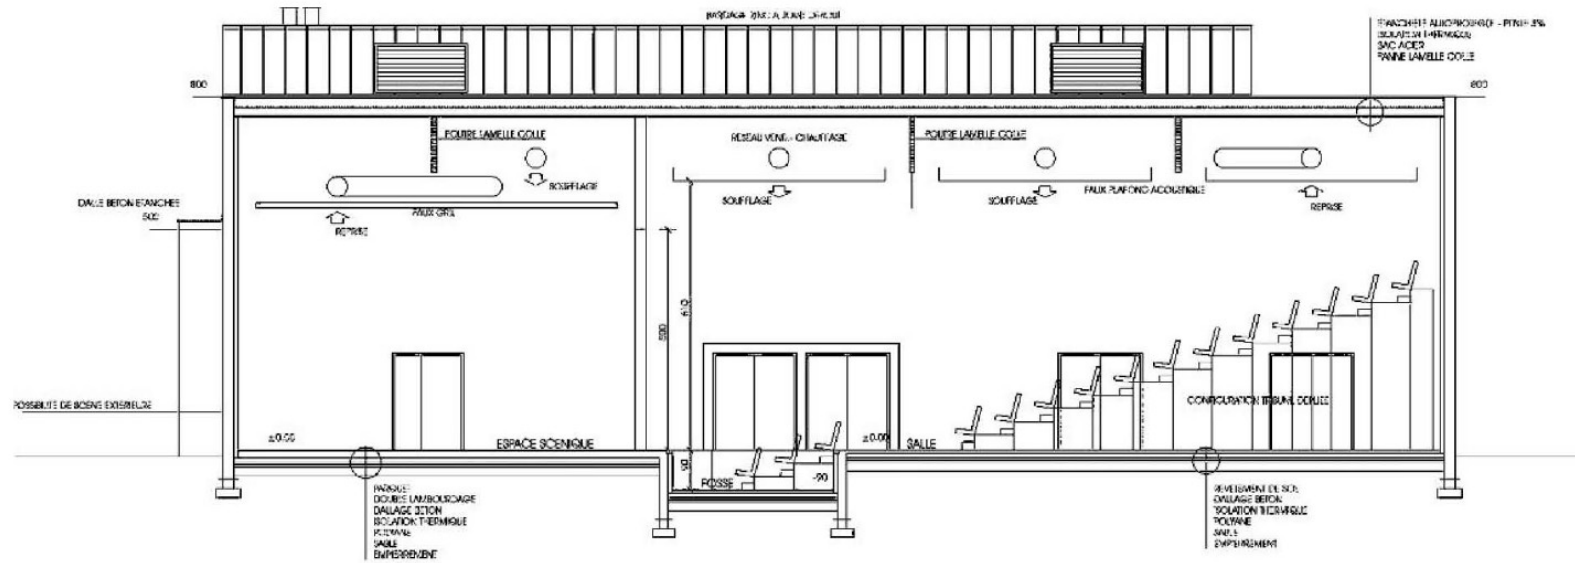

Salle

340 places gradin + 60 places fosse
Gradin et fosse fermés : 1000 places

Largeur : 18 m
Longueur : 16,66 m
Surface : 300 m²

Hall d'accueil (60 m²) - 2 Toilettes pour le public
2 loges maquillage (27 m²) - Toilettes et douches contiguës aux loges
1 salle de réunion (80 m²)

- 16 Martin ELP Par (14Ch)
- 8 Martin Era 150 (18Ch)
- 16 PC R. Juliat 310H
- 20 PAR 64 - CP 60/61/62
- 2 FL2600
- 4 découpes R. Juliat 613SX
- 4 portes Gobo

4 pieds d'éclairage 2.5 m compact (charge 50 Kg)
2 pieds d'éclairage ALT 400
2 barres rondes (diamètre 50 mm)
6 tourelles

COUPE LONGITUDINALE SUR LA SALLE

1800

820

750

650

550

510

140