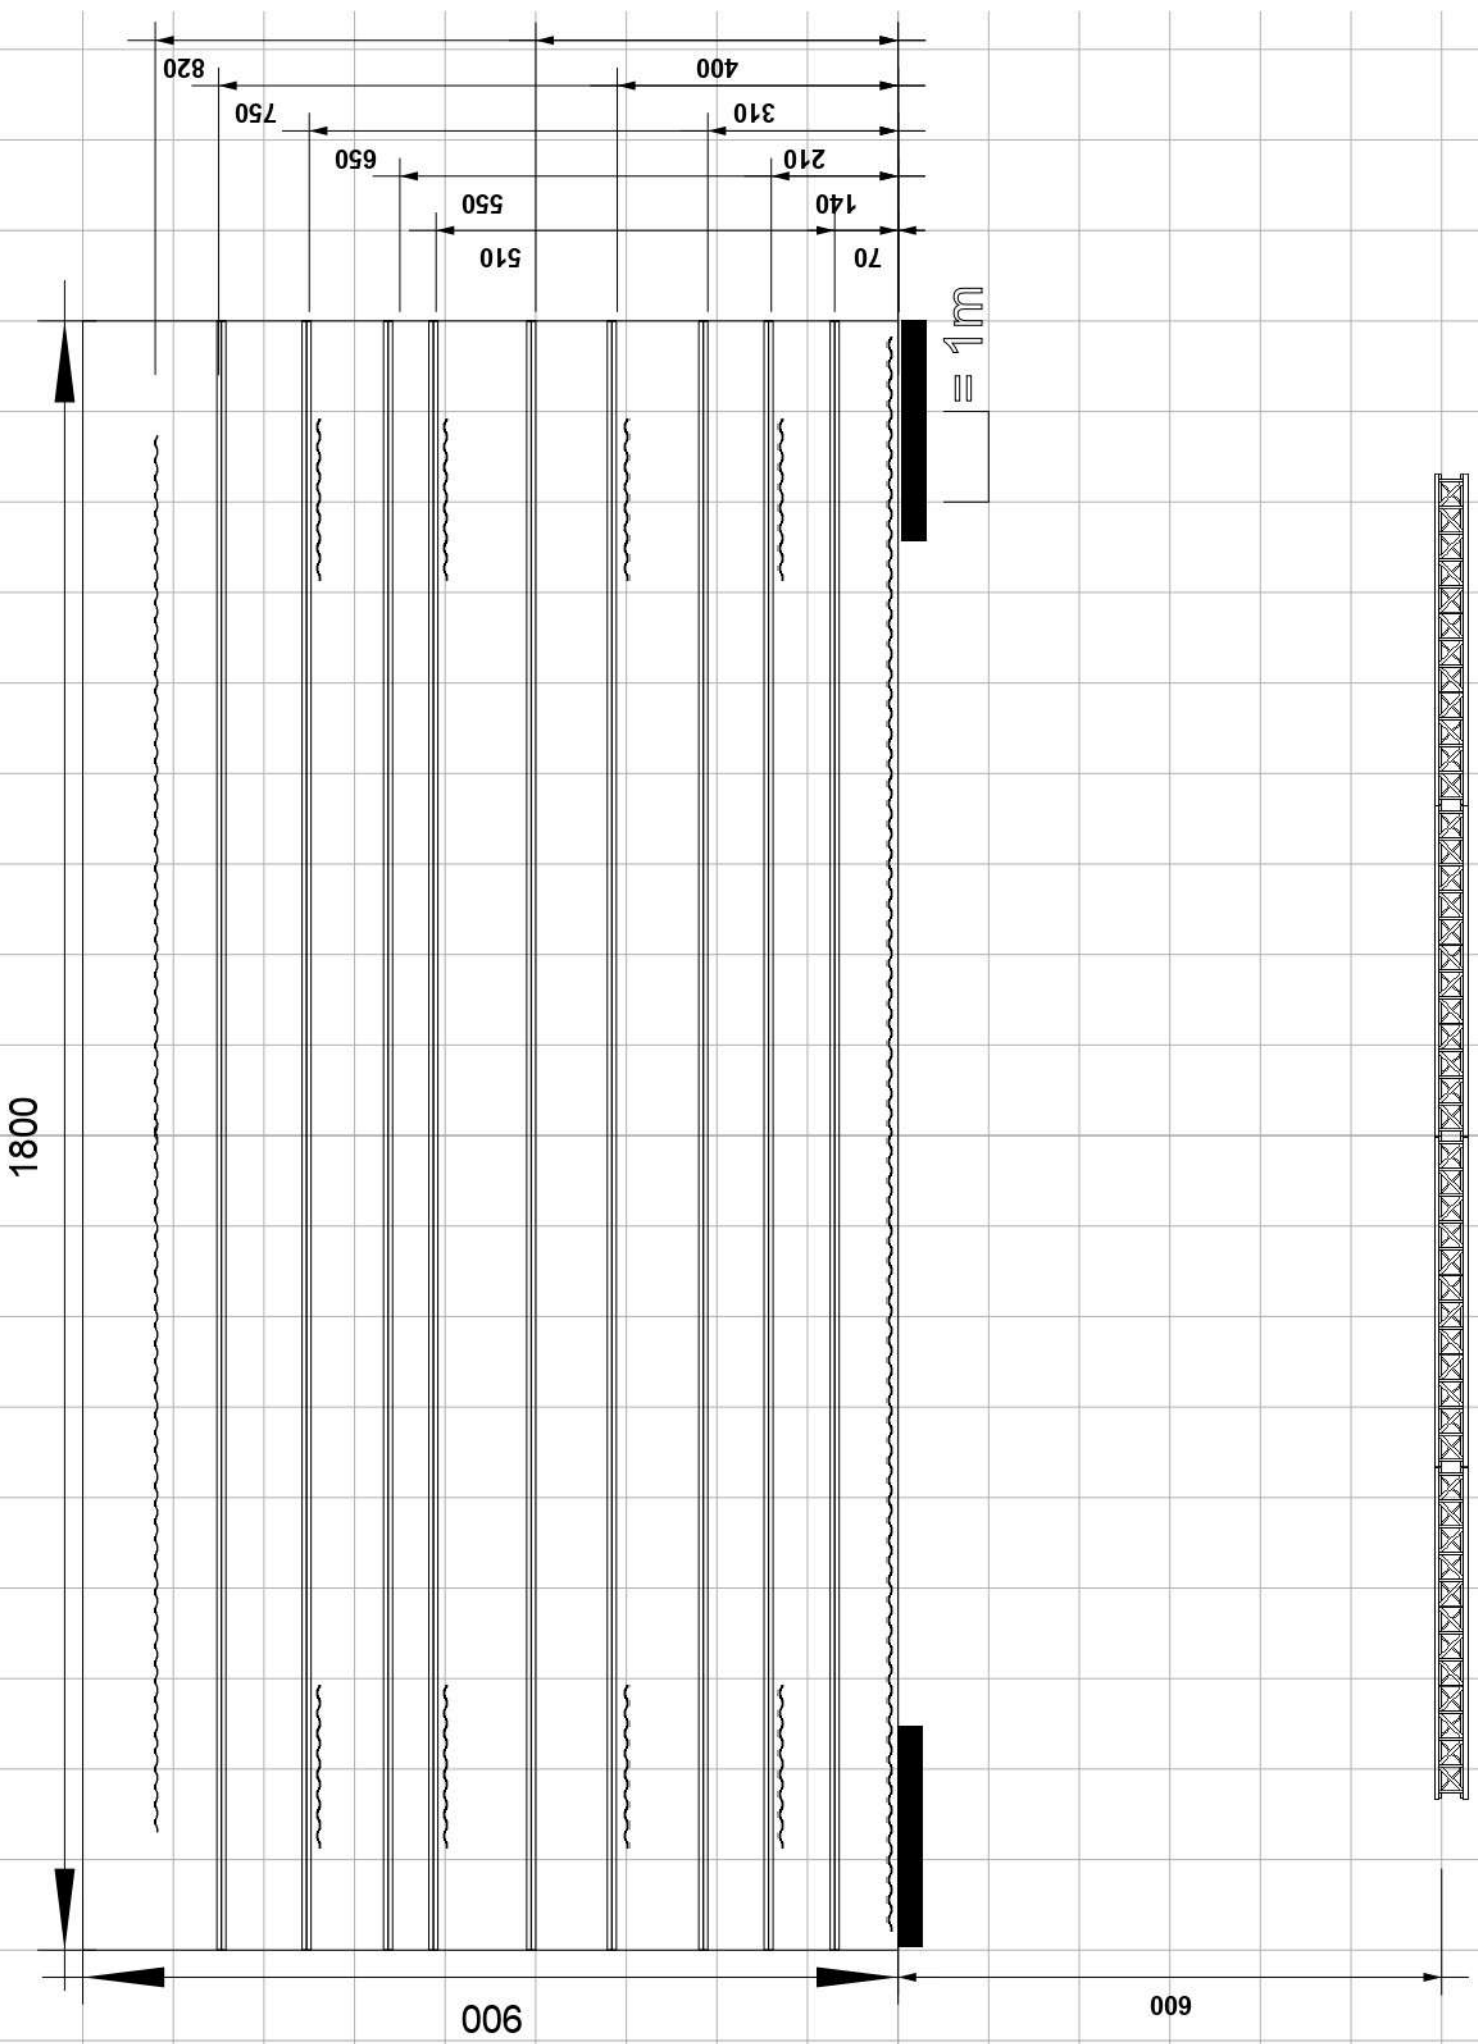

Salle

340 places gradin + 60 places fosse
Gradin et fosse fermés : 1000 places

Largeur : 18 m
Longueur : 16,66 m
Surface : 300 m²

Hall d'accueil (60 m²) - 2 Toilettes pour le public
2 loges maquillage (27 m²) - Toilettes et douches contiguës aux loges
1 salle de réunion (80 m²)

Scène

Ouverture : 14 m
Pente : 0 %
Plancher : chêne
Tapis de danse noir : 14x9 m

Distance mur / mur jardin / cour : 18 m
Distance manteau / mur lointain : 9 m
Distance manteau / rideau lointain : 8 m
Avant-scène : 1 m
Surface : 162 m²

- 16 Martin ELP Par (14Ch)
- 8 Martin Era 150 (18Ch)
- 16 PC R. Juliat 310H
- 20 PAR 64 - CP 60/61/62
- 2 FL2600
- 4 découpes R. Juliat 613SX
- 4 portes Gobo

4 pieds d'éclairage 2.5 m compact (charge 50 Kg)
2 pieds d'éclairage ALT 400
2 barres rondes (diamètre 50 mm)
6 tourelles

COUPE LONGITUDINALE SUR LA SALLE

1800

820

750

650

550

510

140