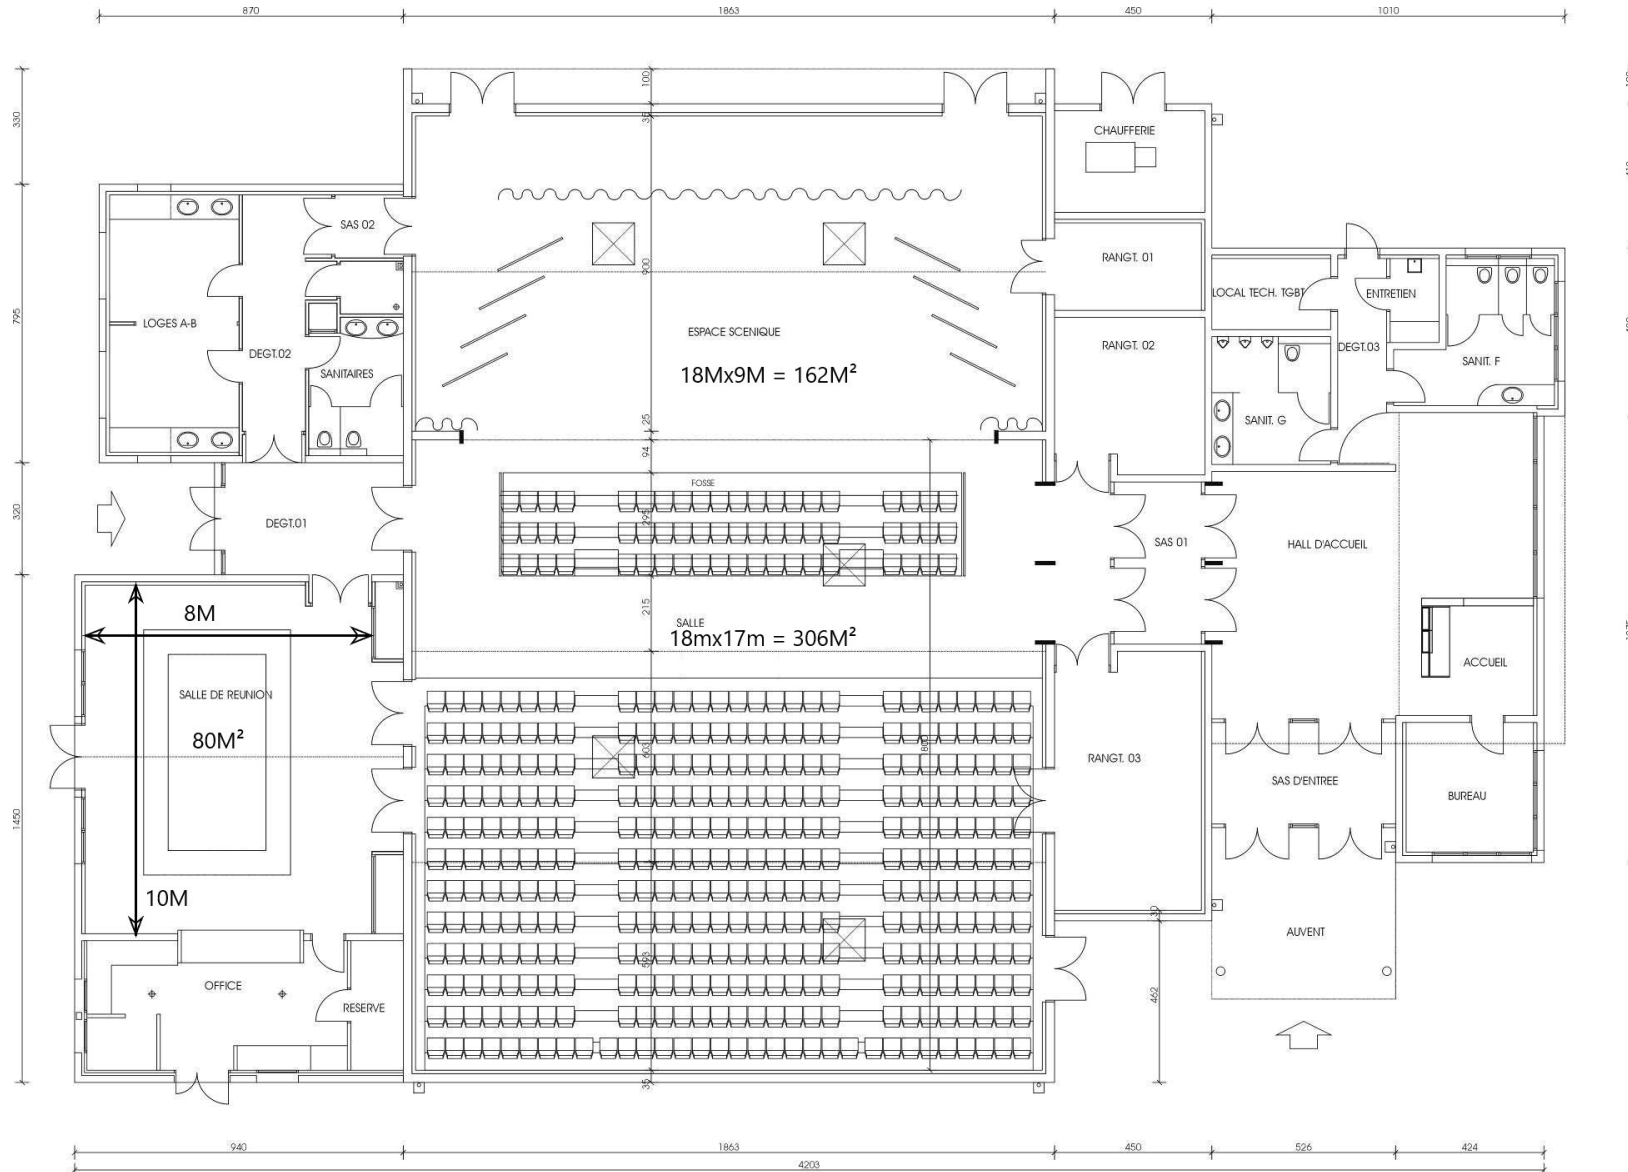

PLAN DE DISTRIBUTION